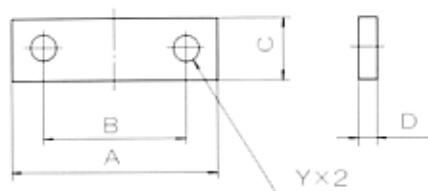

ピニオン記号	NT	W	W <sub>1</sub>	P.D	OD	A	B	C	C <sub>1</sub>
M6	17	55		102	114	85	50	90	
	18	55		108	120	90	50	90	
	19	55		114	126	95	50	90	
	20	55		120	132	100	50	90	
	21	55		126	138	105	50	90	
M8	17	70		136	152	110	50	105	
	18	70		144	160	120	50	105	
	19	70		152	168	130	50	105	
	20	70		160	176	140	50	105	
	21	70		168	180	150	50	105	
M10	17	70		170	190	140	60	105	
	18	70		180	200	150	60	105	
	19	70		190	210	160	60	105	
	20	70		200	220	170	60	105	
	21	70		210	230	180	60	105	
M12	17	105		204	228	170	70	160	
	18	105		216	240	180	70	160	
	19	105		228	252	190	70	160	
	20	105		240	264	200	70	160	
	21	105		252	276	210	70	160	
M14	17	105		238	266	200	80	160	
	18	105		252	280	215	80	160	
	19	105		266	294	225	80	160	
	20	105		280	308	240	80	160	
	21	105		294	322	250	80	160	

# 車輪軸

材質S45C

形式記号	D	L	A	B	C	E	F	G
40-1	40	御指定	8	1/4	6	10	7	8
40-2	40		8	1/4	6	10	7	8
50-1	50		8	1/4	6	10	7	8
50-2	50		8	1/4	6	10	7	8
60-1	60		8	1/4	6	10	10	10
60-2	60		8	1/4	6	10	10	10
70-1	70		8	1/4	6	10	10	10
70-2	70		8	1/4	6	10	10	10
80-1	80		8	1/4	6	10	10	10
80-2	80		8	1/4	6	10	10	10
90-1	90		8	1/4	6	10	10	10
90-2	90		8	1/4	6	10	10	10
100-1	100		8	1/4	6	10	13	15
100-2	100		8	1/4	6	10	13	15
110-1	110		8	1/4	6	10	13	15
110-2	110		8	1/4	6	10	13	15
120-1	120		8	1/4	6	10	13	15
120-2	120		8	1/4	6	10	13	15

# キープレート

材質SS41

形式記号	記号軸径	A	B	C	D	Y
P-1	40~60	100	60	32	6	ø12
P-2	65~100	120	80	50	9	ø12
P-3	105~120	150	110	60	12	ø14