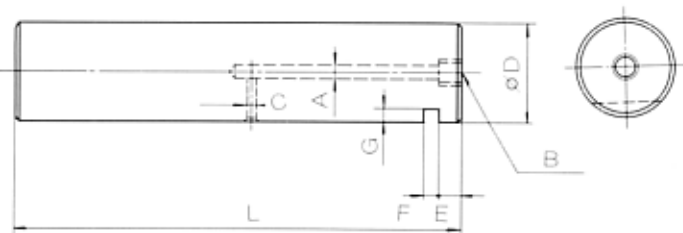

# ピニオンギヤー

材質S45C

歯巾W=全長C 歯巾W<sub>1</sub>=全長C<sub>1</sub>

ピニオン記号	NT	W	W <sub>1</sub>	P.D	OD	A	B	C	C <sub>1</sub>
M4	17	45	55	68	76	56	25	80	90
	18	45	55	72	80	60	25	80	90
	19	45	55	76	84	63	25	80	90
	20	45	55	80	88	66	25	80	90
	21	45	55	84	92	70	25	80	90
M5	17	45	55	85	95	70	40	80	90
	18	45	55	90	100	85	40	80	90
	19	45	55	95	105	80	40	80	90
	20	45	55	100	110	85	40	80	90
	21	45	55	105	115	90	40	80	90

ピニオン記号	NT	W	W <sub>1</sub>	P.D	OD	A	B	C	C <sub>1</sub>
M6	17	55		102	114	85	50	90	
	18	55		108	120	90	50	90	
	19	55		114	126	95	50	90	
	20	55		120	132	100	50	90	
	21	55		126	138	105	50	90	
M8	17	70		136	152	110	50	105	
	18	70		144	160	120	50	105	
	19	70		152	168	130	50	105	
	20	70		160	176	140	50	105	
	21	70		168	180	150	50	105	
M10	17	70		170	190	140	60	105	
	18	70		180	200	150	60	105	
	19	70		190	210	160	60	105	
	20	70		200	220	170	60	105	
	21	70		210	230	180	60	105	
M12	17	105		204	228	170	70	160	
	18	105		216	240	180	70	160	
	19	105		228	252	190	70	160	
	20	105		240	264	200	70	160	
	21	105		252	276	210	70	160	
M14	17	105		238	266	200	80	160	
	18	105		252	280	215	80	160	
	19	105		266	294	225	80	160	
	20	105		280	308	240	80	160	
	21	105		294	322	250	80	160	

# 車輪軸

材質S45C

形式記号	D	L	A	B	C	E	F	G
40-1	40	御指定	8	1/4	6	10	7	8
40-2	40		8	1/4	6	10	7	8
50-1	50		8	1/4	6	10	7	8
50-2	50		8	1/4	6	10	7	8
60-1	60		8	1/4	6	10	10	10
60-2	60		8	1/4	6	10	10	10
70-1	70		8	1/4	6	10	10	10
70-2	70		8	1/4	6	10	10	10
80-1	80		8	1/4	6	10	10	10
80-2	80		8	1/4	6	10	10	10
90-1	90		8	1/4	6	10	10	10
90-2	90		8	1/4	6	10	10	10
100-1	100		8	1/4	6	10	13	15
100-2	100		8	1/4	6	10	13	15
110-1	110		8	1/4	6	10	13	15
110-2	110		8	1/4	6	10	13	15
120-1	120		8	1/4	6	10	13	15
120-2	120		8	1/4	6	10	13	15

# キープレート

材質SS41

形式記号	記号軸径	A	B	C	D	Y
P-1	40~60	100	60	32	6	ø12
P-2	65~100	120	80	50	9	ø12
P-3	105~120	150	110	60	12	ø14