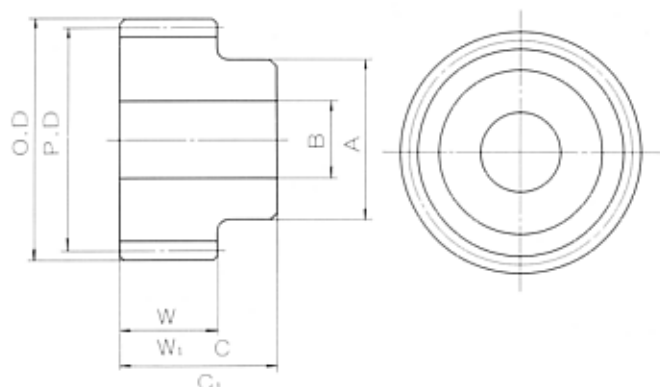

# ピニオンギヤー

材質S45C

歯巾W=全長C 歯巾W<sub>1</sub>=全長C<sub>1</sub>

ピニオン記号	NT	W	W <sub>1</sub>	P.D	OD	A	B	C	C <sub>1</sub>
M4	17	45	55	68	76	56	25	80	90
	18	45	55	72	80	60	25	80	90
	19	45	55	76	84	63	25	80	90
	20	45	55	80	88	66	25	80	90
	21	45	55	84	92	70	25	80	90
M5	17	45	55	85	95	70	40	80	90
	18	45	55	90	100	85	40	80	90
	19	45	55	95	105	80	40	80	90
	20	45	55	100	110	85	40	80	90
	21	45	55	105	115	90	40	80	90

ピニオン記号	NT	W	W <sub>1</sub>	P.D	OD	A	B	C	C <sub>1</sub>
M6	17	55		102	114	85	50	90	
	18	55		108	120	90	50	90	
	19	55		114	126	95	50	90	
	20	55		120	132	100	50	90	
	21	55		126	138	105	50	90	
M8	17	70		136	152	110	50	105	
	18	70		144	160	120	50	105	
	19	70		152	168	130	50	105	
	20	70		160	176	140	50	105	
	21	70		168	180	150	50	105	
M10	17	70		170	190	140	60	105	
	18	70		180	200	150	60	105	
	19	70		190	210	160	60	105	
	20	70		200	220	170	60	105	
	21	70		210	230	180	60	105	
M12	17	105		204	228	170	70	160	
	18	105		216	240	180	70	160	
	19	105		228	252	190	70	160	
	20	105		240	264	200	70	160	
	21	105		252	276	210	70	160	
M14	17	105		238	266	200	80	160	
	18	105		252	280	215	80	160	
	19	105		266	294	225	80	160	
	20	105		280	308	240	80	160	
	21	105		294	322	250	80	160	

# 車輪軸

材質S45C

形式記号	D	L	A	B	C	E	F	G
40-1	40	御指定	8	1/4	6	10	7	8
40-2	40		8	1/4	6	10	7	8
50-1	50		8	1/4	6	10	7	8
50-2	50		8	1/4	6	10	7	8
60-1	60		8	1/4	6	10	10	10
60-2	60		8	1/4	6	10	10	10
70-1	70		8	1/4	6	10	10	10
70-2	70		8	1/4	6	10	10	10
80-1	80		8	1/4	6	10	10	10
80-2	80		8	1/4	6	10	10	10
90-1	90		8	1/4	6	10	10	10
90-2	90		8	1/4	6	10	10	10
100-1	100		8	1/4	6	10	13	15
100-2	100		8	1/4	6	10	13	15
110-1	110		8	1/4	6	10	13	15
110-2	110		8	1/4	6	10	13	15
120-1	120		8	1/4	6	10	13	15
120-2	120		8	1/4	6	10	13	15

# キープレート

材質SS41

形式記号	記号軸径	A	B	C	D	Y
P-1	40~60	100	60	32	6	ø12
P-2	65~100	120	80	50	9	ø12
P-3	105~120	150	110	60	12	ø14